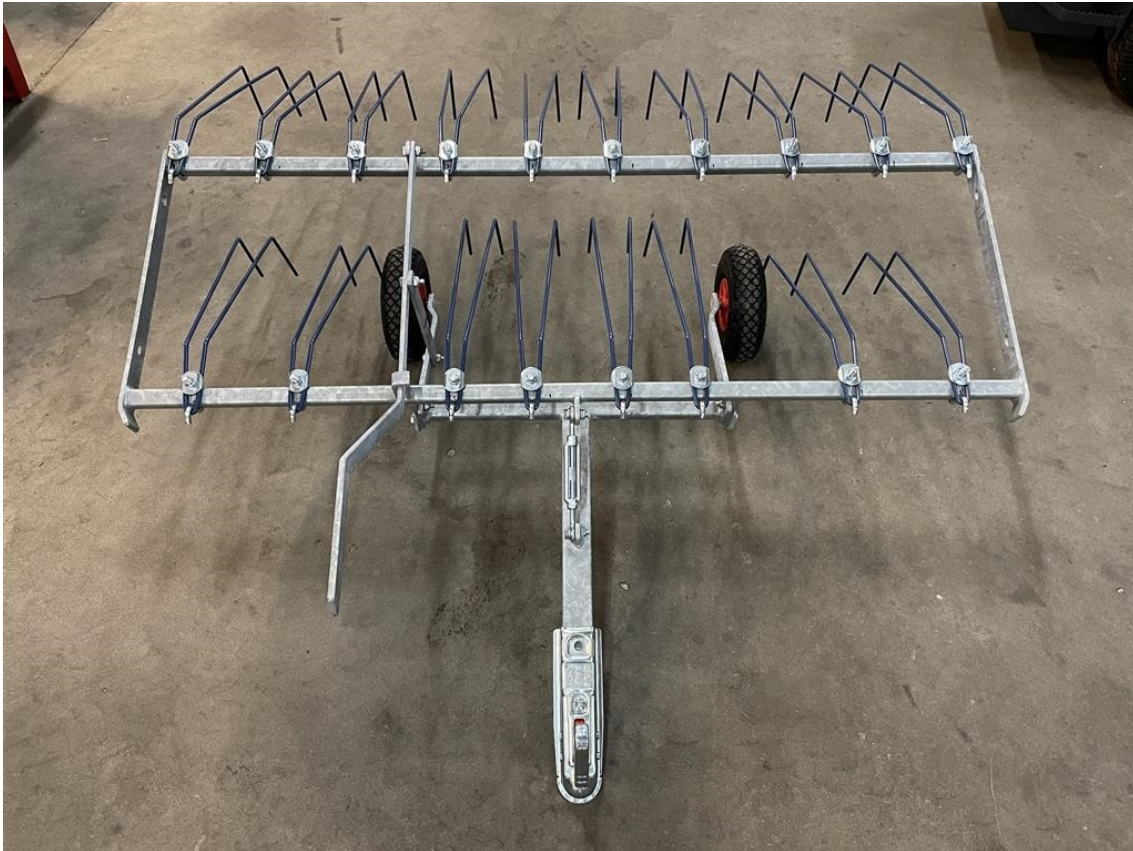

# KT GÅRDSPLADSSTRIGLE 1,5m

## Informationer

Gårdsplads strigle / rive på 150cm med 7 mm strigletænder.  
Velegnet til løst grus. Inkl. kuglekobling  
Mulighed for tilkøb af elhejs og forlængere (op til 2meter)  
Er på lager.

**Pris ekskl. moms: 4.000,- DKK**