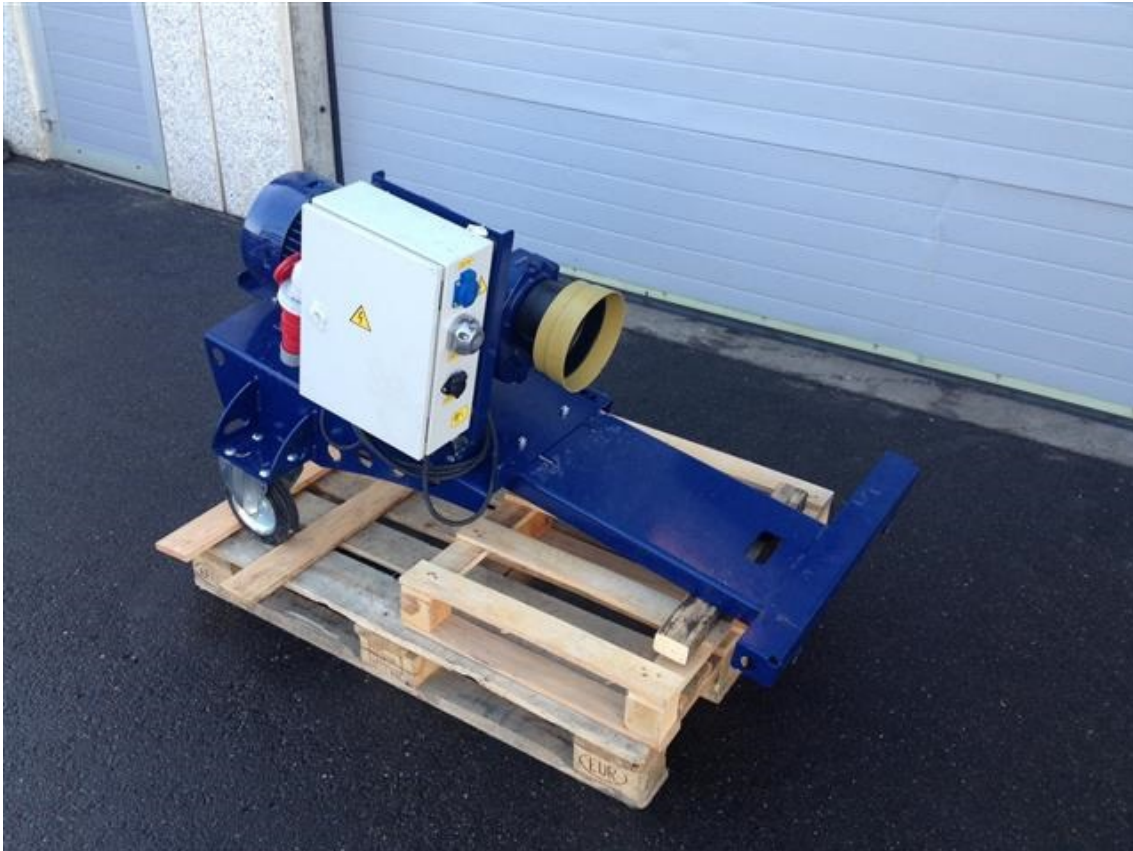

**El drift. PÅ LAGER TIL OMGÅENDE LEVER**

## Informationer

Eldrift til Tajfun RCA 480/ 400 og 380. Ring for tilbud - til Anders Harder på TLF 30559780

**Pris ekskl. moms: 44.700,- DKK**