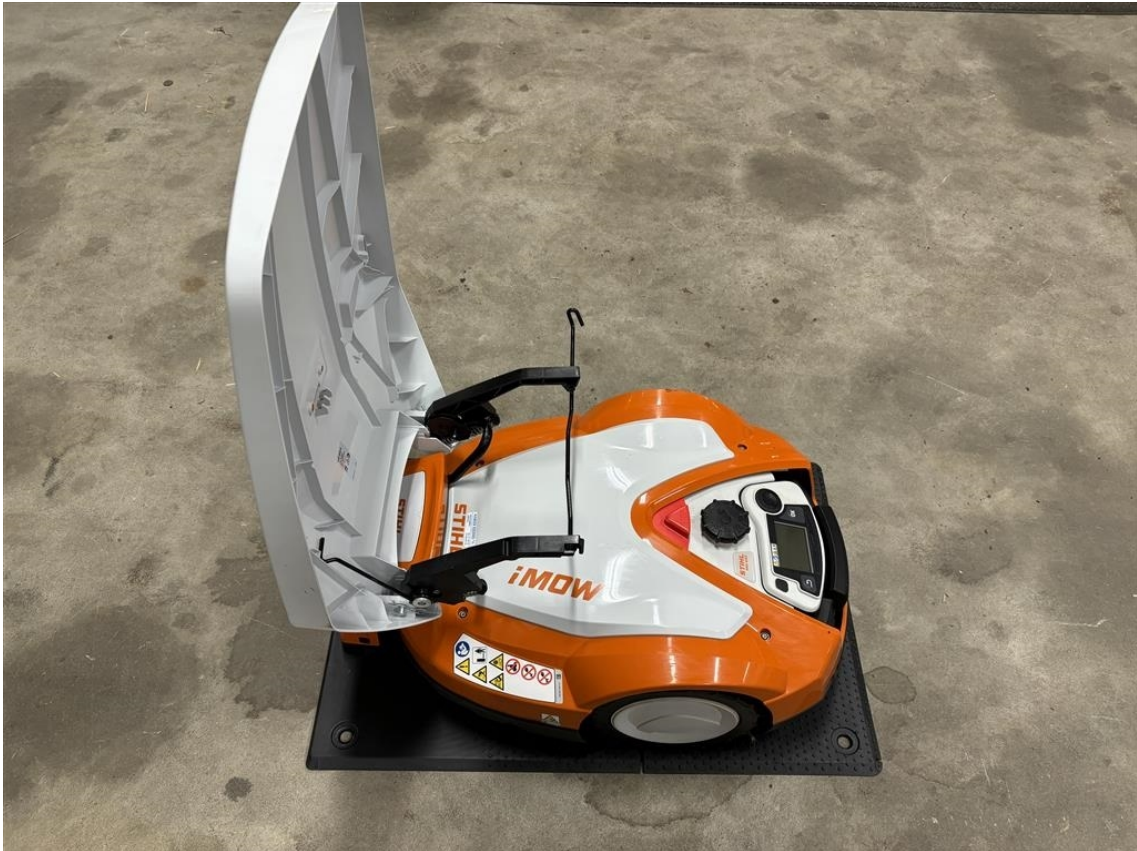

# Stihl rmi 632 Inkl. Garage

## Informationer

Internt varenummer: 29478

**Pris ekskl. moms: 10.000,- DKK**