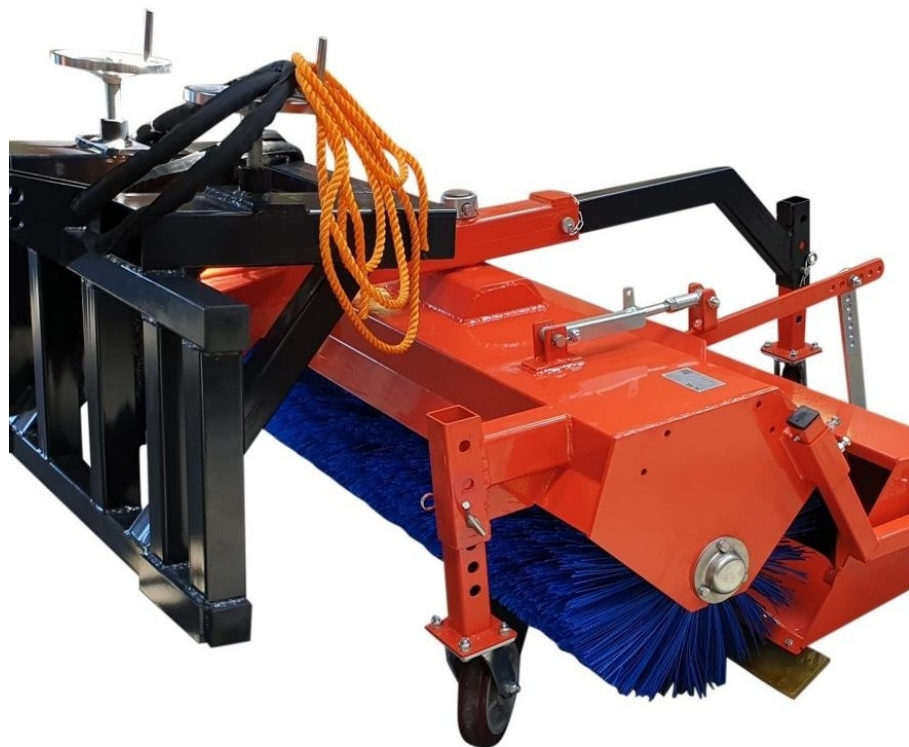

# Schäffer Hydr. Kost

## Informationer

Årgang: 2024 - Bredde (mm): 150 - Stand: Som ny - Dæk/Undervogn: 100 %

150 Denne kost har opsamlerkasse som tømmes mekanisk, er nem at afmontere hvis kosten bruges til sne eller andet hvor opsamling ikke ønskes.

Den leveres med mekanisk eller hydraulisk sving H / V. ophæng til Euro og diverse Minilæssere.

Kosten har som standard truck lommer så den kan tages på gaflerene og schaffer beslag, også til pallegafler