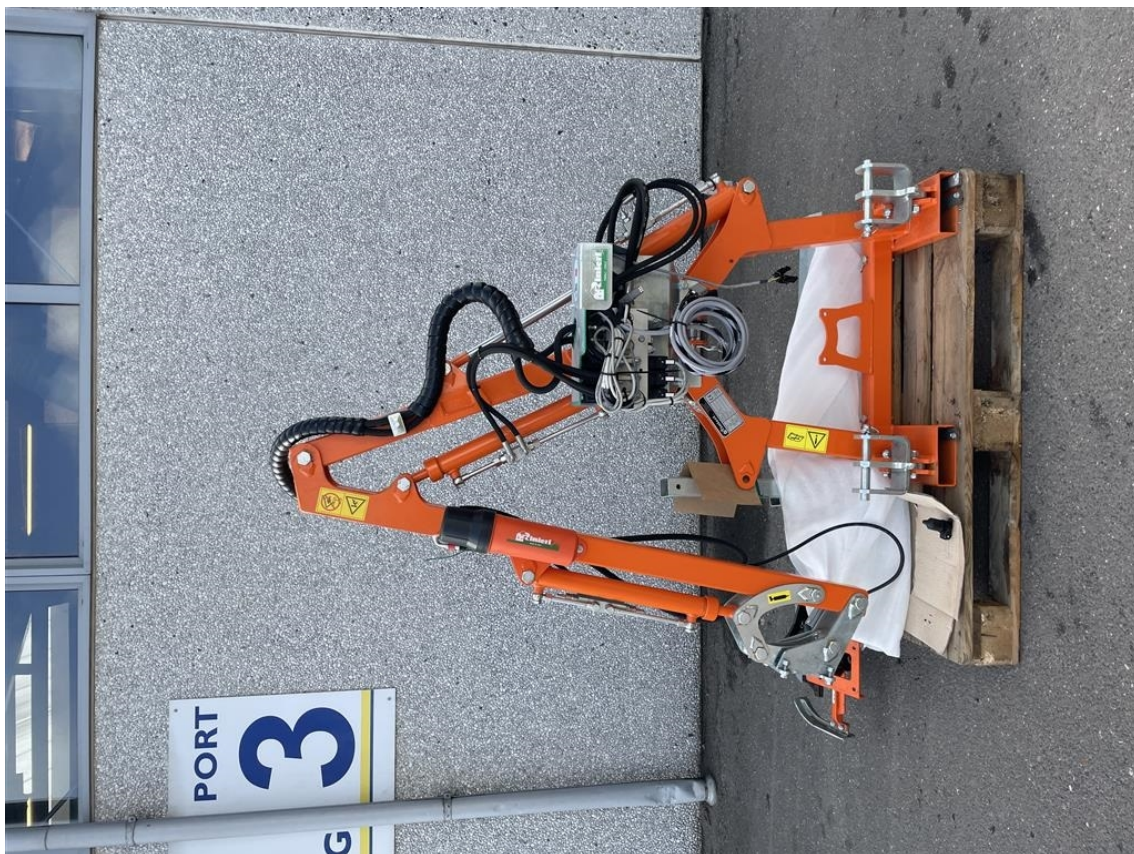

Rinieri 120 150 cm hækkeklipper auto niveller

Informationer

Rinieri BRM 120 er en basis arm, som kan bruge med forskellige redskaber, såsom hækkeklipper, hækssnitter, rundsav eller slagleklipper. Her er den vist med en 150 cm hækkeklipper og auto nivellering, som er rigtig godt at køre med når man klipper hæk. Det er en proportional styret joystick man betjener armen med. Armen kan både monteres i liften både i for og bag, og kan svinge til begge sider. Den har en rækkevidde på 4,1 meter og kan topklippe i 2,6 meters højde. Hækkeklipperen kræver 20 L/min. Ved behov kan den leveres med PTO drevet oliepumpe. Den findes også i en større model.

Samlet pris BRM120, 120 cm hækkeklipper og auto nivellering:
76300,- + moms.

Kontakt os og hør om mulighederne. Finansiering kan tilbydes.

Pris ekskl. moms: 76.300,- DKK

Anker Bjerre A/S

Elkjærvej 110
Mørup