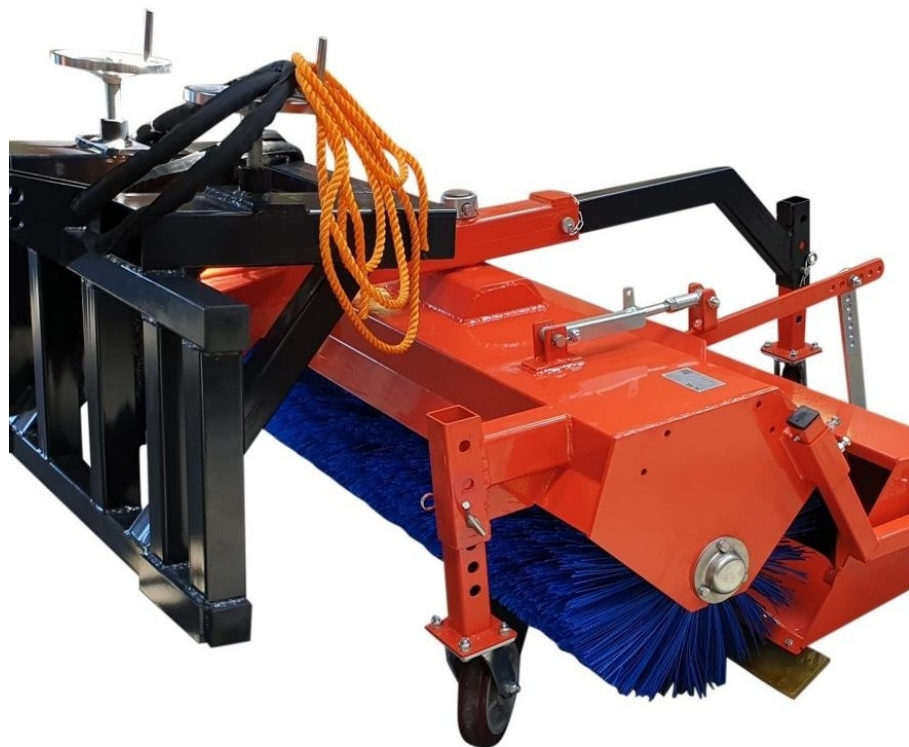

Schäffer Hydr. Kost

Informationer

Årgang: 2024 - Bredde (mm): 150 - Stand: Som ny - Dæk/Undervogn: 100 %

150 Denne kost har opsamlerkasse som tømmes mekanisk, er nem at afmontere hvis kosten bruges til sne eller andet hvor opsamling ikke ønskes.

Den leveres med mekanisk eller hydraulisk sving H / V. ophæng til Euro og diverse Minilæssere.

Kosten har som standard truck lommer så den kan tages på gaflerene og schaffer beslag, også til pallegafler