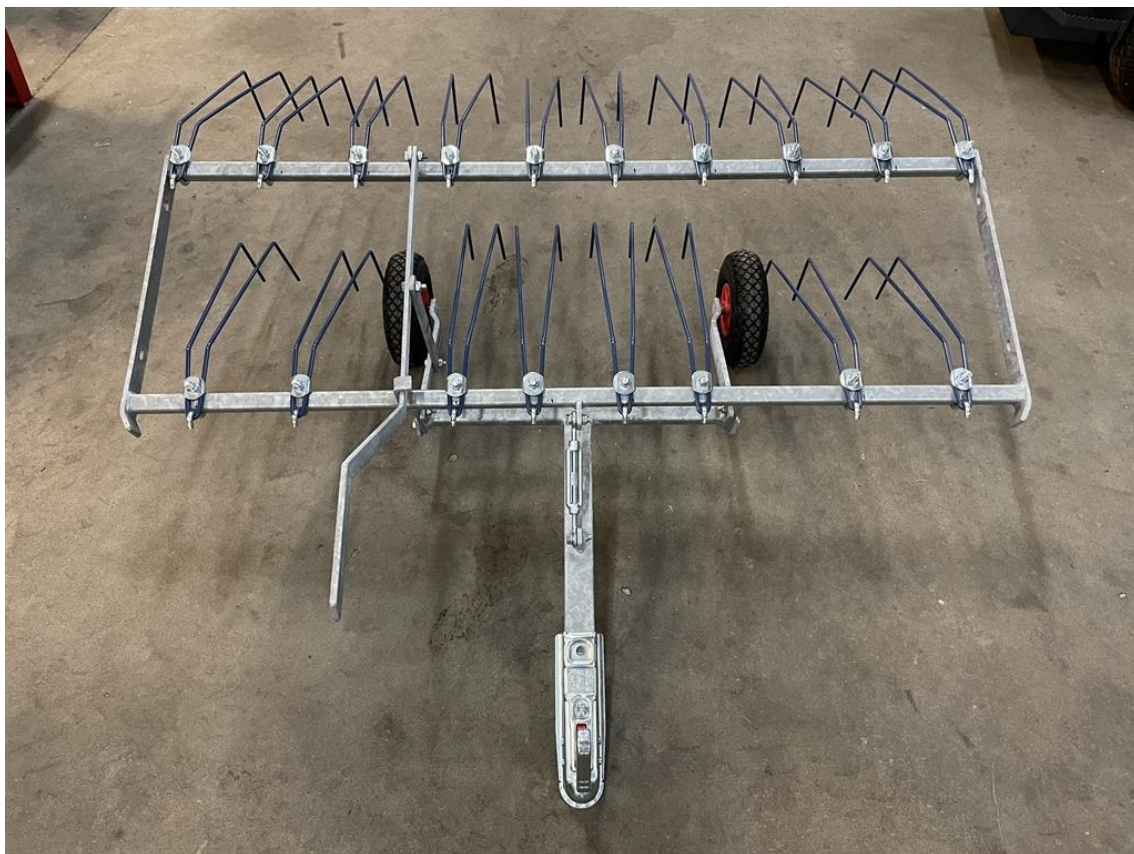

KT GÅRDSPLADSSTRIGLE 1,5m

Informationer

Gårdsplads strigle / rive på 150cm med 7 mm strigletænder.
Velegnet til løst grus. Inkl. kuglekobling
Mulighed for tilkøb af elhejs og forlængere (op til 2meter)
Er på lager.